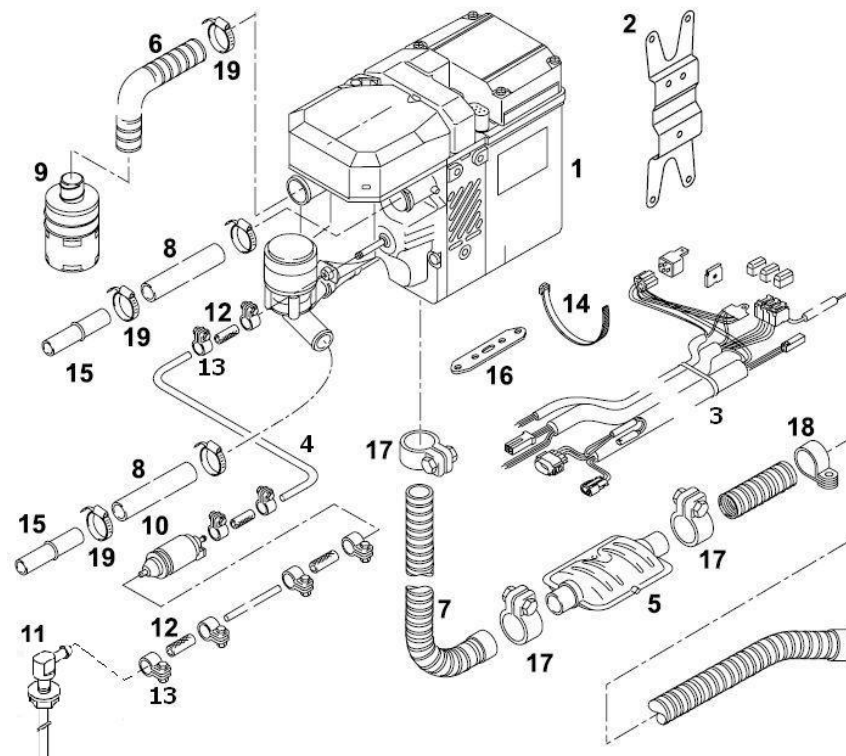

Комплект поставки отопителя Termo Top C (дизель) идент № 9015859A

№ на рис.	К-во	Наименование	Идент. №
1	1	Отопитель Termo Top C , 12 В, (включая циркуляционный насос и блок управления)	93002В*
2	1	Кронштейн универсальный	87394В
3	1	Жгут проводов	9001080С
4	1	Топливный шланг (Ø вн 2 мм / Ø нар 5 мм), L = 5 м	20688А
5	1	Глушитель выхлопных газов	1300735В
6	1	Воздухозаборный шланг PАР Ø вн 21.5, L = 500	67762А
7	1	Гибкая труба (нерж. сталь) Ø вн 22; L = 1000	406503
8	1	Шланг Ø вн 20 / Ø нар 27; L = 2200	126840
9	1	Глушитель на воздухозаборе + хомут для крепления + инстр. по установке воздухозаборного глушителя	98141А
	1	Состав пакета для монтажа топливного насоса	89620В*
10	1	Топливный насос	9012868С (89372А)
	1	Демпфер (М6)	1310378А (462543)
	1	Хомут монтажный Ø 35 мм	21499А
	1	Корпус разъёма (гнездо)	85002
	2	Гайка М6	1303817*
	2	Уплотнение клеммное	9011627 (32099)
	2	Клемма (мама)	9011634В*
	1	Инструкция по подсоединению насос-дозатора	
	1	Состав пакета для монтажа топливозаборника	9015861А
11	1	Топливозаборник d 5 мм, L = 500 мм	1300823В* (98605)
12	5	Топливный шланг соединительный 4.5 x 10.5, L = 50 мм	484032
	2	Топливный шланг соединительный 7.5 x 12.5, L = 70 мм	462535
13	10	Хомут Ø 10	1310947 (330027)
	4	Хомут Ø 12	379670 (1310763)