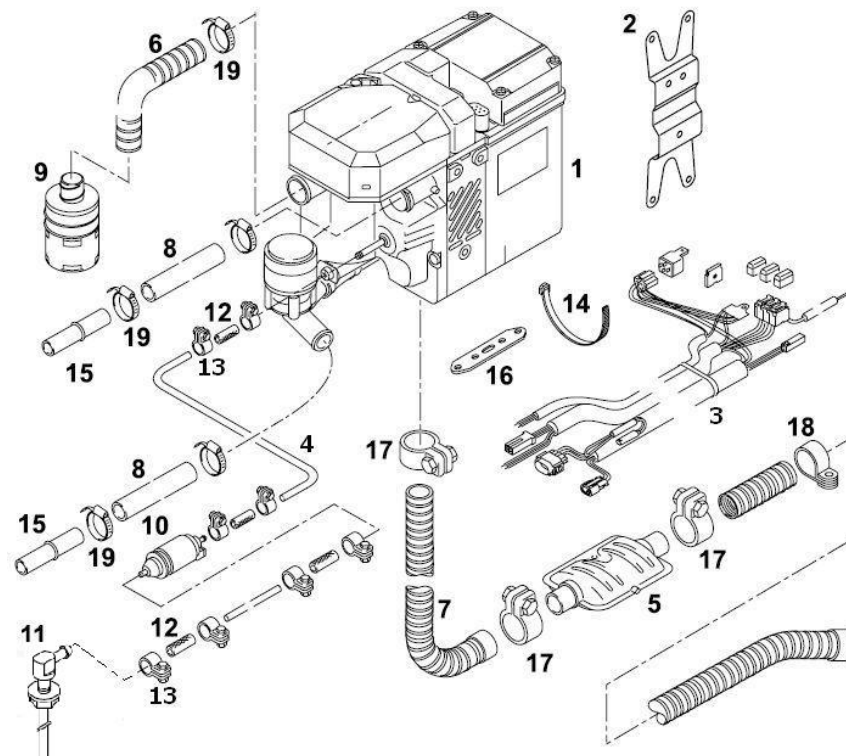

Комплект поставки отопителя Termo Top C (бензин) идент № 9015858A

№ на рис.	К-во	Наименование	Идент. №
1	1	Отопитель Termo Top C , 12 В, (включая циркуляционный насос и блок управления)	93001В
2	1	Кронштейн универсальный	87394В
3	1	Жгут проводов	9001080С
4	1	Топливный шланг (Ø вн 2 мм / Ø нар 5 мм), L = 5 м	20688А
5	1	Глушитель выхлопных газов	1300735В
6	1	Воздухозаборный шланг PАР Ø вн 21.5, L = 500	67762А
7	1	Гибкая труба (нерж. сталь) Ø вн 22; L = 1000	406503
8	1	Шланг Ø вн 20 / Ø нар 27; L = 2200	126840
9	1	Глушитель на воздухозаборе + хомут для крепления + инстр. по установке воздухозаборного глушителя	98141А
	1	Состав пакета для монтажа топливного насоса	28174В
10	1	Топливный насос	9012871В (19486)
	1	Демпфер (М6)	1310378А (462543)
	1	Хомут монтажный Ø 35 мм	21499А
	1	Корпус разъёма (гнездо)	85002
	2	Гайка М6	1303817*
	2	Уплотнение клеммное	9011627 (32099)
	2	Клемма (мама)	9011634В*
	1	Инструкция по подсоединению насос-дозатора	
	1	Состав пакета для монтажа топливозаборника	9015861А
11	1	Топливозаборник d 5 мм, L = 500 мм	1300823В* (98605)
12	5	Топливный шланг соединительный 4.5 x 10.5, L = 50 мм	484032
	2	Топливный шланг соединительный 7.5 x 12.5, L = 70 мм	462535
13	10	Хомут Ø 10	1310947 (330027)
	4	Хомут Ø 12	379670 (1310763)