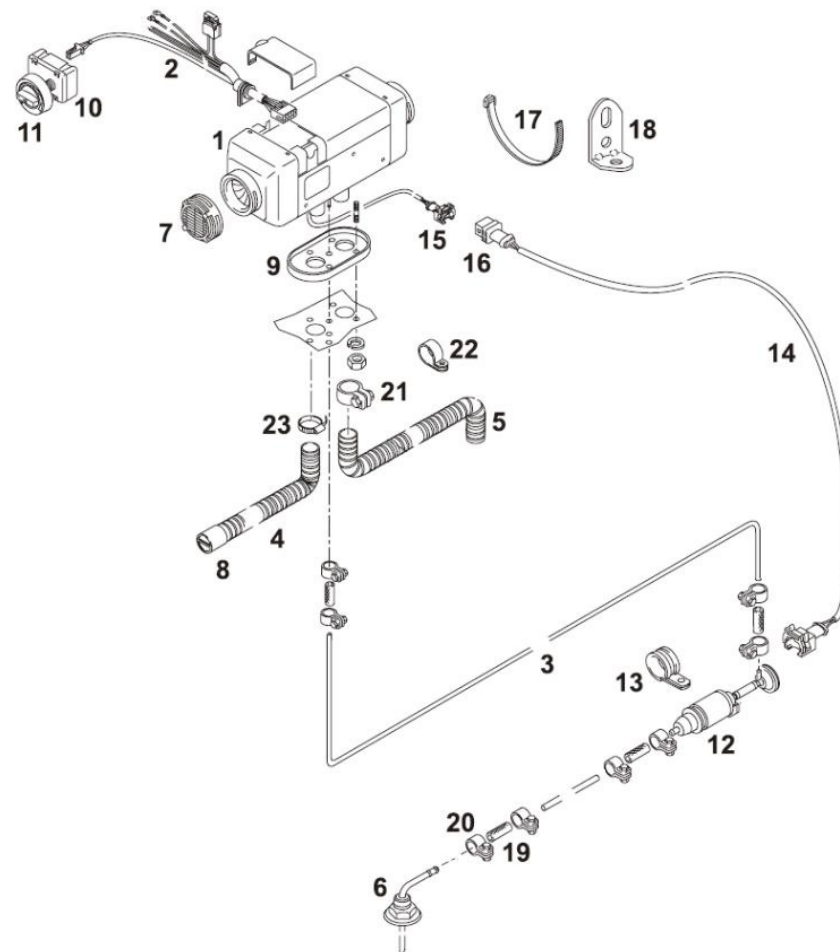

**Комплект поставки отопителя Air Top 2000 ST (Дизель, 24 В) идент № 9008318С,**

№ на рис.	К-во	Наименование	Идент. №
1	1	Отопитель <b>Air Top 2000 ST</b> , 24 В, дизель (включая блок управления)	9012943А*
2	1	Жгут проводов	9003696G
3	1	Топливный шланг (Ø вн 2 мм / Ø нар 5 мм), L = 8 м	87420*
4	1	Воздухозаборный шланг PАР Ø вн 22, L = 800	83174
5	1	Гибкая труба (нерж. сталь) Ø вн 22; L = 700	400688
6	1	Топливозаборник	35320А
	1	<b>Состав пакета с дефлектором</b>	1310532А*
7	2	Дефлектор Ø 60 мм	67492А*
8	1	Насадка на трубу забора воздуха	29516В
9	1	Прокладка резиновая, термостойкая	29620А*
	1	<b>Состав пакета с органом управления</b>	83052В
10	1	Модуль органа управления	83051С
11	1	Лимб	82423В*
	1	Рукоятка органа управления	82421А*
	1	<b>Состав пакета для монтажа топливного насоса</b>	85155А*
12	1	Топливный насос (24 В)	85105В
	1	Демпфер (М6)	434264
13	1	Хомут монтажный Ø 35 мм	21499А
	2	Шайба-гровер Ø 7 мм	152560*
	2	Гайка М6	1303817*
	1	<b>Состав пакета для подключения топливного насоса</b>	85013В
14	1	Электрический жгут L=7000 мм	85013В
15	1	Корпус разъёма (гнездо)	85002
16	1	Корпус разъёма (штекер)	84995*
	2	Уплотнение клеммное	9011627 (32099)
	2	Клемма (папа)	32111*
	1	<b>Состав большого монтажного пакета</b>	82381В*
17	17	Пластиковые стяжки L = 178, В = 5.3	1301888*
18	1	Уголок	242780
19	4	Топливный шланг соединительный 4.5 x 10.5, L = 50 мм	484032
20	8	Хомут Ø 10	1310947 (330027)